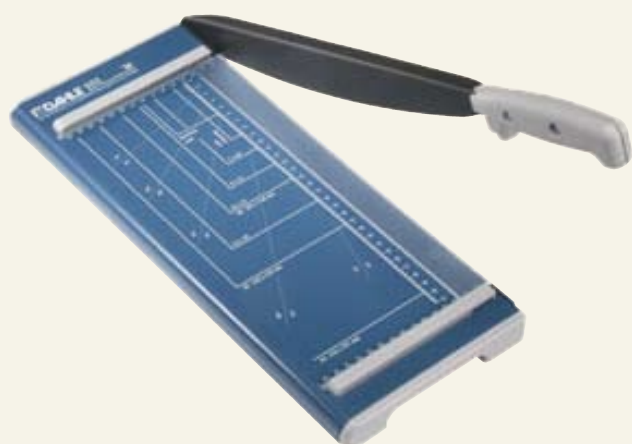

Cisaille personnelle

00502

Cisaille maniable pour le bureau ou la maison. Découper avec justesse devient un jeu d'enfant.

- Lame et contre lame en acier de grande qualité.
- Pression manuelle.
- Réglette de pression transparente.
- Deux appuis d'angle gradués en cm.
- Tracé des formats photos et graduation en cm sur la table.
- Soumise au contrôle de sécurité de la norme allemande GS.
- Garanti 2 ans sous réserve de bonne utilisation du matériel

Longueur de coupe :	320 mm
Capacité de coupe :	0,8 mm
Dimensions extérieures de la table :	420 x 175 mm
Poids :	1,5 kg
N° EAN :	4007885005027