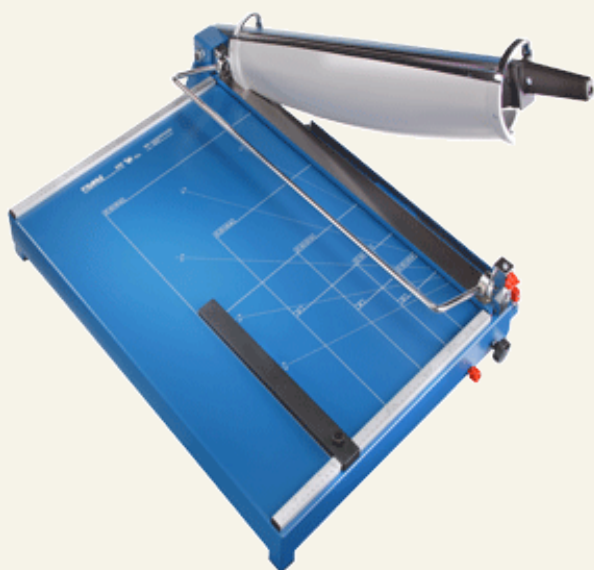

# Páková bezpečnostní řezačka

## 00599

Je jedno, co Vám přijde pod nůž, s řezačkami Dahle dosáhnete vždy perfektního výsledku.

Tato páková řezačka je vybavena speciálním nožem, který spolehlivě zvládne přeříznout nejen papír, ale i řadu jiných materiálů, jako je kůže, tenké vrstvy plechu, karton, plasty či pláty pryže.

Je-li Vaší prioritou opracování průmyslového materiálu, rozhodněte se pro řezačku s výkonným nožem.

- Broušený horní a spodní nůž z ocele Solingen.
- Bezpečnostní automatika.
- Aretovatelné přítlačné rameno.
- 2 úhlové příložníky s dělením v cm a palcích.
- Nastavitelný zadní doraz.
- Přední doraz vysouvatelný až do 210 mm.
- Formáty vyznačeny na stole.
- Testováno na bezpečnost!
- Pro optimální pracovní výšku lze dodat stabilní stojan pod obj. č. 619.
- 5 let záruka, s výjimkou namáhaných součástí!

|                      |               |
|----------------------|---------------|
| Délka řezu:          | 700 mm        |
| Výška řezu:          | 3,5 mm        |
| Vnější rozměr stolu: | 750 x 550 mm  |
| Hmotnost:            | 23,3 kg       |
| EAN:                 | 4007885005990 |