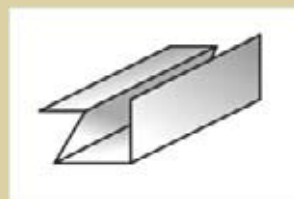

Model 10550 nabízí čtyři různé možnosti skládání.