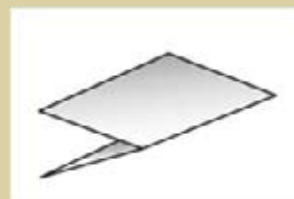

Le modèle 10550 offre quatre possibilités de pliage distinctes.