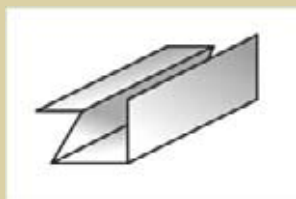

Le modèle 10550 offre quatre possibilités de pliage distinctes.