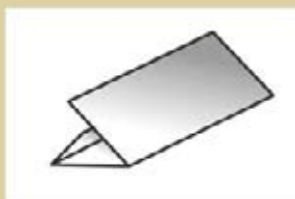

10550

En quelques secondes, cet appareil moderne plie vos lettres au format de l'enveloppe désiré.

Pieuse de lettres électrique

- Possibilité de réglage aux 4 types de plis les plus courants
- Capacité du compartiment à papier : jusqu'à 20 feuilles 80 g/m²
- Rendement : environ 2 000 feuilles/heure
- En mode manuel, pliage jusqu'à 3 feuilles simultanément
- Format de papier A4
- L 345 x H 555 x P 460 mm
- Raccordement réseau : 230 V
- Poids 8,6 kg

N° EAN :

4007885105505

Le modèle 10550 offre quatre possibilités de pliage distinctes.